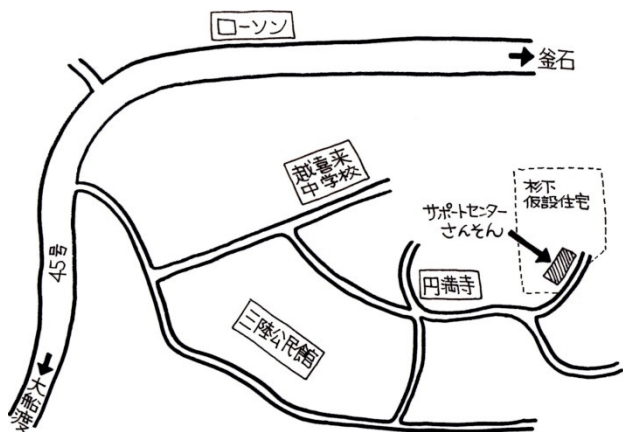

# おでかけひろば 会場案内

↑ 末崎地区サポートセンターおたすけ ↑  
 末崎町字平林67-15  
 ☎0192-29-2010

↑ 大船渡南地区サポートセンター区島 ↑  
 大船渡町字明神前 17-3  
 ☎0192-27-0207

カリタス大船渡ベース地ノ森いこいの家 →  
 大船渡町字地ノ森43-2  
 ☎0192-47-4737

↑ 三陸地区サポートセンターさんそん ↑  
 三陸町越喜来字杉下56-4  
 ☎0192-44-1007

↑ 大船渡北地区サポートセンターとみおか ↑  
 立根町字宮田50-1  
 ☎0192-21-4155

# おでかけひろば♪わいわいステーション

みんなで遊んだり、おしゃべりしたり、  
楽しく過ごしましょう

8/20(土)

サポートセンター  
おたあけ

8/9(火)

サポートセンター  
臨(かもめ)

8/23(火)

サポートセンター  
とみおか

8/24(水)

カリタス大船渡  
地/森いこいの家

8/27(土)

サポートセンター  
さんそん

10時~12時

参加費無料  
会場案内図は  
裏を見てね!

対象は、0歳~小学校に入る  
前の**お子さんとおうちの方**、  
妊娠中の方。  
もちろん、地域の皆さんも  
ごいっしょにどうぞ~!!

【問い合わせ先】 社会福祉法人 大船渡市社会福祉協議会