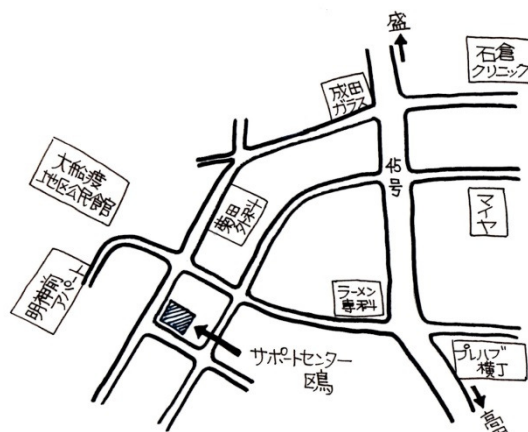

# おでかけひろば 会場案内

↑ 末崎地区サポートセンターおたすけ ↑  
 末崎町字平林67-15  
 ☎0192-29-2010

↑ 大船渡南地区サポートセンター区島 ↑  
 大船渡町字明神前 17-3  
 ☎0192-27-0207

カリタス大船渡ベース地ノ森いこいの家 →  
 大船渡町字地ノ森43-2  
 ☎0192-47-4737

↑ 三陸地区サポートセンターさんそん ↑  
 三陸町越喜来字杉下56-4  
 ☎0192-44-1007

↑ 大船渡北地区サポートセンターとみおか ↑  
 立根町字宮田50-1  
 ☎0192-21-4155

# おでかけひろば♪わいわいステーション

みんなで遊んだり、おしゃべりしたり、  
楽しく過ごしましょう

8/20(土)

サポートセンター  
おたあけ

8/9(火)

サポートセンター  
臨(かもめ)

8/23(火)

サポートセンター  
とみおか

8/24(水)

カリタス大船渡  
地/森いこいの家

8/27(土)

サポートセンター  
さんそん

10時~12時

参加費無料  
会場案内図は  
裏を見てね!

対象は、0歳~小学校に入る  
前の**お子さんとおうちの方**、  
妊娠中の方。  
もちろん、地域の皆さんも  
ごいっしょにどうぞ~!!

【問い合わせ先】 社会福祉法人 大船渡市社会福祉協議会