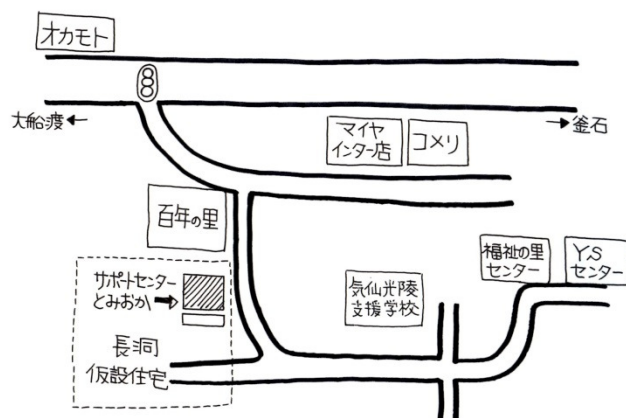

# おでかけひろば 会場案内

↑ 末崎地区サポートセンターおたすけ ↑  
 末崎町字平林67-15  
 ☎0192-29-2010

↑ 大船渡南地区サポートセンター区島 ↑  
 大船渡町字明神前 17-3  
 ☎0192-27-0207

カリタス大船渡ベース地ノ森いこいの家 →  
 大船渡町字地ノ森43-2  
 ☎0192-47-4737

↑ 三陸地区サポートセンターさんそん ↑  
 三陸町越喜来字杉下56-4  
 ☎0192-44-1007

↑ 大船渡北地区サポートセンターとみおか ↑  
 立根町字宮田50-1  
 ☎0192-21-4155

# おでかけひろば♪わいわいステーション

みんなで遊んだり、おしゃべりしたり、  
楽しく過ごしましょう

8/20(土)

サポートセンター  
おたあけ

8/9(火)

サポートセンター  
臨(かもめ)

8/23(火)

サポートセンター  
とみおか

8/24(水)

カリタス大船渡  
地/森いこいの家

8/27(土)

サポートセンター  
さんそん

10時~12時

参加費無料  
会場案内図は  
裏を見てね!

対象は、0歳~小学校に入る  
前の**お子さんとおうちの方**、  
妊娠中の方。  
もちろん、地域の皆さんも  
ごいっしょにどうぞ~!!

【問い合わせ先】 社会福祉法人 大船渡市社会福祉協議会