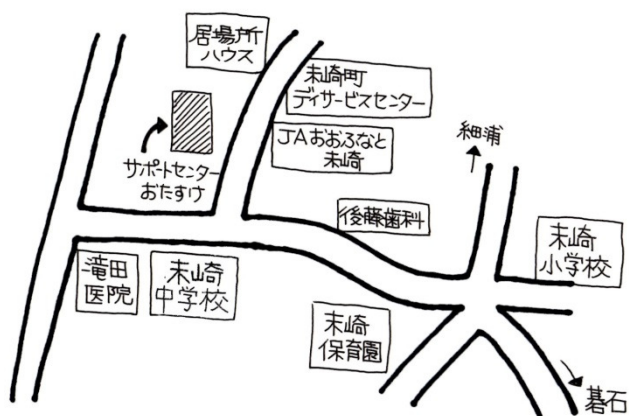

# おでかけひろば 会場案内

↑ 末崎地区サポートセンターおたすけ ↑  
 末崎町字平林67-15  
 ☎0192-29-2010

↑ 大船渡南地区サポートセンター区島 ↑  
 大船渡町字明神前 17-3  
 ☎0192-27-0207

カリタス大船渡ベース地ノ森いこいの家 →  
 大船渡町字地ノ森43-2  
 ☎0192-47-4737

↑ 三陸地区サポートセンターさんそん ↑  
 三陸町越喜来字杉下56-4  
 ☎0192-44-1007

↑ 大船渡北地区サポートセンターとみおか ↑  
 立根町字宮田50-1  
 ☎0192-21-4155

# おでかけひろば♪わいわいステーション

みんなで遊んだり、おしゃべりしたり、  
楽しく過ごしましょう

8/20(土)

サポートセンター  
おたあけ

8/9(火)

サポートセンター  
臨(かもめ)

8/23(火)

サポートセンター  
とみおか

8/24(水)

カリタス大船渡  
地/森いこいの家

8/27(土)

サポートセンター  
さんそん

10時~12時

参加費無料  
会場案内図は  
裏を見てね!

対象は、0歳~小学校に入る  
前の**お子さんとおうちの方**、  
妊娠中の方。  
もちろん、地域の皆さんも  
ごいっしょにどうぞ~!!

【問い合わせ先】 社会福祉法人 大船渡市社会福祉協議会