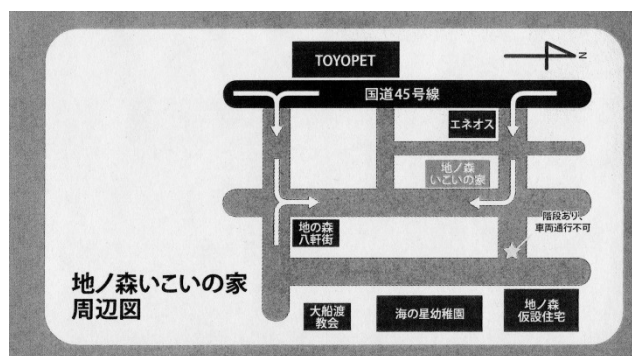

# おでかけひろば 会場案内

↑ 末崎地区サポートセンターおたすけ ↑  
 末崎町字平林67-15  
 ☎0192-29-2010

↑ 大船渡南地区サポートセンター区島 ↑  
 大船渡町字明神前 17-3  
 ☎0192-27-0207

カリタス大船渡ベース地ノ森いこいの家 →  
 大船渡町字地ノ森43-2  
 ☎0192-47-4737

↑ 三陸地区サポートセンターさんそん ↑  
 三陸町越喜来字杉下56-4  
 ☎0192-44-1007

↑ 大船渡北地区サポートセンターとみおか ↑  
 立根町字宮田50-1  
 ☎0192-21-4155

# おでかけひろば♪わいわいステーション

みんなで遊んだり、おしゃべりしたり、  
楽しく過ごしましょう

8/20(土)

サポートセンター  
おたあけ

8/9(火)

サポートセンター  
臨(かもめ)

8/23(火)

サポートセンター  
とみおか