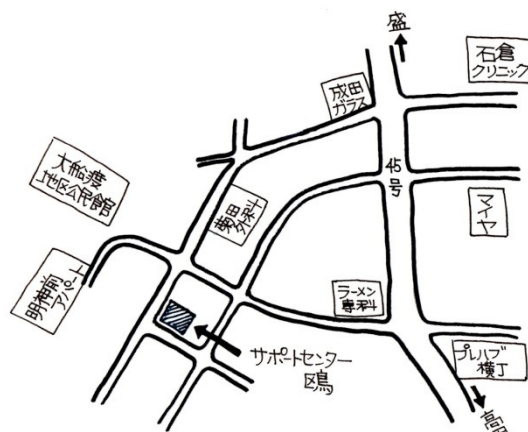

おでかけひろば 会場案内

↑ 末崎地区サポートセンターおたすけ ↑
 末崎町字平林67-15
 ☎0192-29-2010

↑ 大船渡南地区サポートセンター区島 ↑
 大船渡町字明神前 17-3
 ☎0192-27-0207

カリタス大船渡ベース地ノ森いこいの家 →
 大船渡町字地ノ森43-2
 ☎0192-47-4737

↑ 三陸地区サポートセンターさんそん ↑
 三陸町越喜来字杉下56-4
 ☎0192-44-1007

↑ 大船渡北地区サポートセンターとみおか ↑
 立根町字宮田50-1
 ☎0192-21-4155

おでかけひろば♪わいわいステーション

みんなで遊んだり、おしゃべりしたり、
楽しく過ごしましょう

7/9 (土)
サポートセンター
おたあけ

7/12 (火)
サポートセンター
臨(かもめ)

7/19 (火)
サポートセンター
とみおか

7/27 (水)
カリタス大船渡
地/森いこいの家

7/30 (土)
サポートセンター
さんそん

10時~12時
参加費無料
会場案内図は
裏を見てね!

対象は、0歳~小学校に入る
前の**お子さんとおうちの方**、
妊娠中の方。
もちろん、地域の皆さんも
ごいっしょにどうぞ~!!

【問い合わせ先】 社会福祉法人 大船渡市社会福祉協議会

0192-27-0001 / 080-9259-8101 (支援専門員携帯)