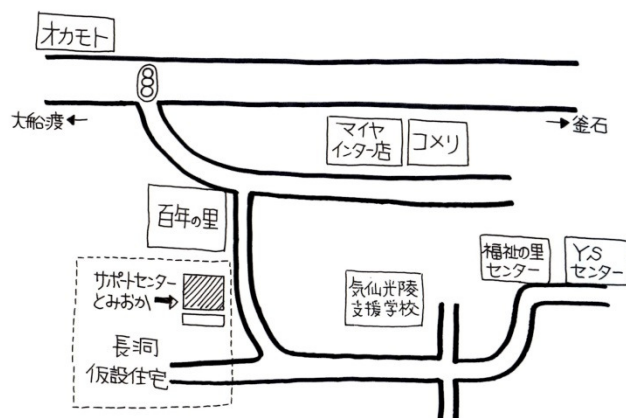

おでかけひろば 会場案内

↑ 末崎地区サポートセンターおたすけ ↑
 末崎町字平林67-15
 ☎0192-29-2010

↑ 大船渡南地区サポートセンター区島 ↑
 大船渡町字明神前 17-3
 ☎0192-27-0207

カリタス大船渡ベース地ノ森いこいの家 →
 大船渡町字地ノ森43-2
 ☎0192-47-4737

↑ 三陸地区サポートセンターさんそん ↑
 三陸町越喜来字杉下56-4
 ☎0192-44-1007

↑ 大船渡北地区サポートセンターとみおか ↑
 立根町字宮田50-1
 ☎0192-21-4155

おでかけひろば♪わいわいステーション

みんなで遊んだり、おしゃべりしたり、
楽しく過ごしましょう

7/9 (土)
サポートセンター
おたあけ

7/12 (火)
サポートセンター
臨(かもめ)

7/19 (火)
サポートセンター
とみおか

7/27 (水)
カリタス大船渡
地/森いこいの家

7/30 (土)
サポートセンター
さんそん

10時~12時
参加費無料
会場案内図は
裏を見てね!

対象は、0歳~小学校に入る
前の**お子さんとおうちの方**、
妊娠中の方。
もちろん、地域の皆さんも
ごいっしょにどうぞ~!!

【問い合わせ先】 社会福祉法人 大船渡市社会福祉協議会

0192-27-0001 / 080-9259-8101 (支援専門員携帯)