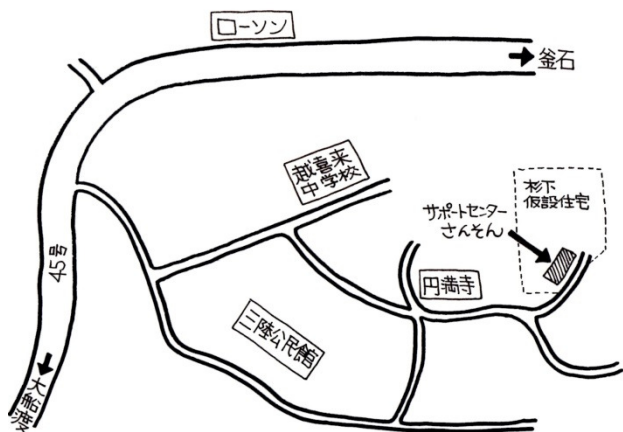

おでかけひろば 会場案内

↑ 末崎地区サポートセンターおたすけ ↑
 末崎町字平林67-15
 ☎0192-29-2010

↑ 大船渡南地区サポートセンター区島 ↑
 大船渡町字明神前 17-3
 ☎0192-27-0207

カリタス大船渡ベース地ノ森いこいの家 →
 大船渡町字地ノ森43-2
 ☎0192-47-4737

↑ 三陸地区サポートセンターさんそん ↑
 三陸町越喜来字杉下56-4
 ☎0192-44-1007

↑ 大船渡北地区サポートセンターとみおか ↑
 立根町字宮田50-1
 ☎0192-21-4155

おでかけひろば♪わいわいステーション

みんなで遊んだり、おしゃべりしたり、
楽しく過ごしましょう

7/9 (土)
サポートセンター
おたあけ

7/12 (火)
サポートセンター
臨(かもめ)

7/19 (火)
サポートセンター
とみおか

7/27 (水)
カリタス大船渡
地/森いこいの家

7/30 (土)
サポートセンター
さんそん

10時~12時
参加費無料
会場案内図は
裏を見てね!

対象は、0歳~小学校に入る
前の**お子さんとおうちの方**、
妊娠中の方。
もちろん、地域の皆さんも
ごいっしょにどうぞ~!!

【問い合わせ先】 社会福祉法人 大船渡市社会福祉協議会

0192-27-0001 / 080-9259-8101 (支援専門員携帯)