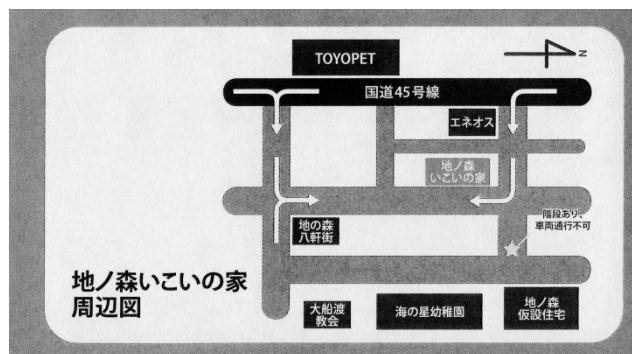

おでかけひろば 会場案内

↑ 末崎地区サポートセンターおたすけ ↑
 末崎町字平林67-15
 ☎0192-29-2010

↑ 大船渡南地区サポートセンター区島 ↑
 大船渡町字明神前 17-3
 ☎0192-27-0207

カリタス大船渡ベース地ノ森いこいの家 →
 大船渡町字地ノ森43-2
 ☎0192-47-4737

↑ 三陸地区サポートセンターさんそん ↑
 三陸町越喜来字杉下56-4
 ☎0192-44-1007

↑ 大船渡北地区サポートセンターとみおか ↑
 立根町字宮田50-1
 ☎0192-21-4155

おでかけひろば♪わいわいステーション

みんなで遊んだり、おしゃべりしたり、
楽しく過ごしましょう

7/9 (土)
サポートセンター
おたあけ

7/12 (火)
サポートセンター
臨(かもめ)

7/19 (火)
サポートセンター
とみおか

7/27 (水)
カリタス大船渡
地/森いこいの家

7/30 (土)
サポートセンター
さんそん

10時~12時
参加費無料
会場案内図は
裏を見てね!

対象は、0歳~小学校に入る
前の**お子さんとおうちの方**、
妊娠中の方。
もちろん、地域の皆さんも
ごいっしょにどうぞ~!!

【問い合わせ先】 社会福祉法人 大船渡市社会福祉協議会

0192-27-0001 / 080-9259-8101 (支援専門員携帯)