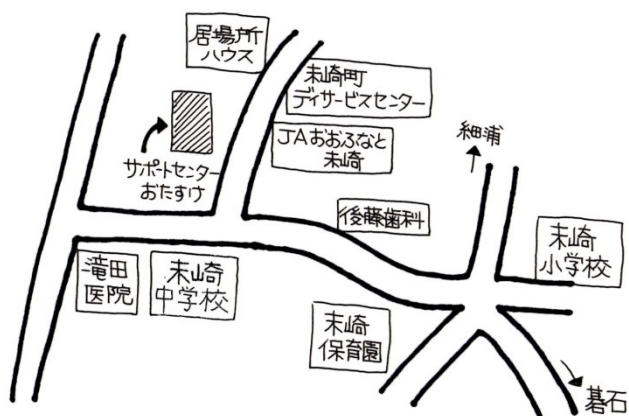

おでかけひろば 会場案内

↑ 末崎地区サポートセンターおたすけ ↑
 末崎町字平林67-15
 ☎0192-29-2010

↑ 大船渡南地区サポートセンター区島 ↑
 大船渡町字明神前 17-3
 ☎0192-27-0207

カリタス大船渡ベース地ノ森いこいの家 →
 大船渡町字地ノ森43-2
 ☎0192-47-4737

↑ 三陸地区サポートセンターさんそん ↑
 三陸町越喜来字杉下56-4
 ☎0192-44-1007

↑ 大船渡北地区サポートセンターとみおか ↑
 立根町字宮田50-1
 ☎0192-21-4155

おでかけひろば♪わいわいステーション

みんなで遊んだり、おしゃべりしたり、
楽しく過ごしましょう

7/9 (土)
サポートセンター
おたあけ

7/12 (火)
サポートセンター
臨(かもめ)

7/19 (火)
サポートセンター
とみおか

7/27 (水)
カリタス大船渡
地/森いこいの家

7/30 (土)
サポートセンター
さんそん

10時~12時
参加費無料
会場案内図は
裏を見てね!

対象は、0歳~小学校に入る
前の**お子さんとおうちの方**、
妊娠中の方。
もちろん、地域の皆さんも
ごいっしょにどうぞ~!!

【問い合わせ先】 社会福祉法人 大船渡市社会福祉協議会

0192-27-0001 / 080-9259-8101 (支援専門員携帯)