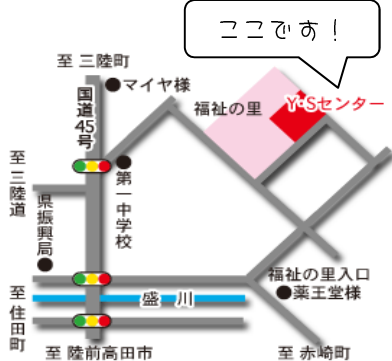

**★年末年始のお休み**  
つどいの広場は**12月28日(水)**から**1月4日(水)**までお休みとなります。お休み中はご不便をおかけしますが、よろしくお願いたします。

**＜おでかけひろばのご案内＞**

YSセンターに来れない方のために、市内5カ所のサポートセンターなどを会場におでかけひろばを行っています。12月の予定は次のとおりです。時間内自由参加ですので、スマホのマップ機能などで場所を確認してお越しください。

12月6日(火)	13:00~16:00	大船渡地区公民館(大船渡町字明神前10-14)
10日(土)	10:00~12:00	サポートセンターさんそん(三陸町越喜来字杉下56-4)
13日(火)	〃	サポートセンターとみおか(立根町字宮田50-1)
14日(水)	〃	カリタス大船渡地の森いこいの家(大船渡町字地ノ森43-12)
17日(土)	〃	サポートセンターおたあけ(末崎町字平林67-15)

わいわいステーションは、乳幼児の子育て中の方が、気軽に集い、交流し、情報交換や相談ができる『地域子育て支援拠点』です。ご家族皆さまでお越しください!

開館日時 毎週火曜日~土曜日10:00~16:00  
(祝日・年末年始を除きます。)

場所 大船渡YSセンター  
(立根町字下欠125-12)

電話番号 0192-27-0001  
※子育て支援専門員と相談員が常駐しています。相談の方もお気軽にどうぞ。