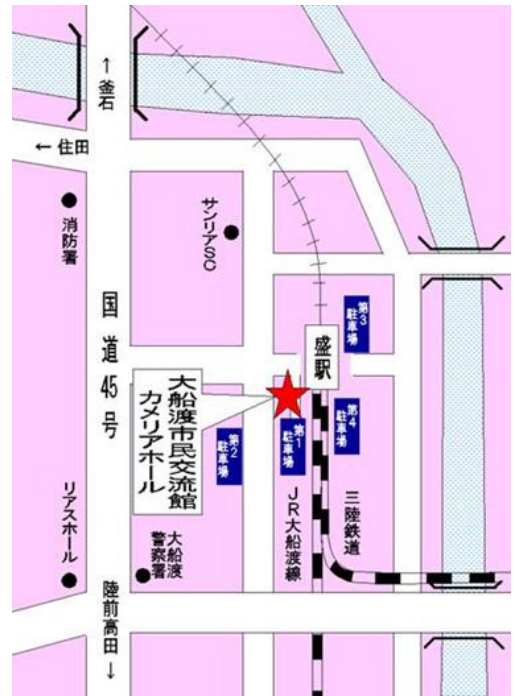

6月

おでかけひろば♪

みんなで遊んだり、おしゃべりしたり、楽しく過ごしましょう

- 6月 3日（土） ハネウエル居場所ハウス 10:00～12:00  
13日（火） 大船渡地区公民館 13:30～15:30  
28日（水） カリタス大船渡地ノ森いこいの家 10:00～12:00

6月9日（金） カメリアホール 10:00～12:00

先天性疾患、慢性疾患などさまざまな理由で外出を控えている方のためのひろばです。ゆるりと過ごしましょう♪

対象は、0歳～小学校に入る前のお子さんとおうちの方、妊娠中の方。もちろん、地域の皆さんもごいっしょにどうぞ～！！

【問い合わせ先】 社会福祉法人 大船渡市社会福祉協議会  
TEL 0192-27-0001

↓大船渡地区公民館

↓ハネウエル居場所ハウス

↑カメリアホール

カリタス大船渡  
地ノ森いこいの家→