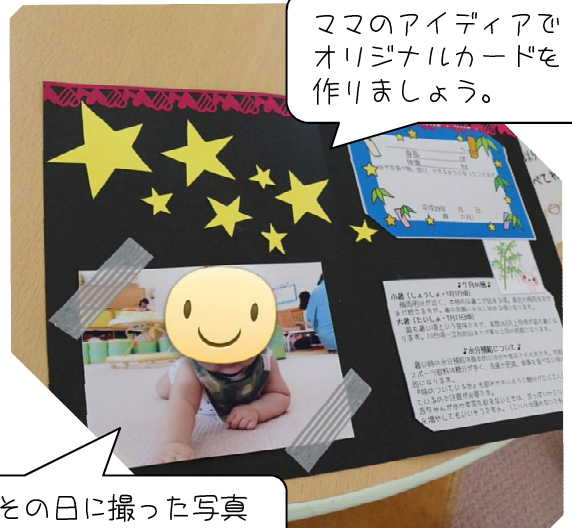

《バースディカードプレゼント》

1歳のお誕生日を迎えたお子さんにバースディカードをプレゼントしています。月末に発送します。お待ちしております！

《お子さんと一緒に大丈夫！働きたいママのためのハローワーク出張お仕事相談会》

ハローワークの窓口と同じように相談できます。あぐ働きたい方もまだ考え中の方も、お気軽にご相談ください。相談は無料です。

日時 17日(木) 10:30~12:00

場所 わいわいステーション

予約 ハローワーク大船渡

TEL 0192-27-4165

※おひとりの相談時間は30分程度です。予約された方優先となります。

《Ru-mamaのハンドメイド講座》

針も糸も使わないハンドメイド。
カンタンかわいいタッセルを作りましょう。

日時 24日(木) ①10:30~11:00

②11:30~12:00

場所 わいわいステーション

参加費 1人400円

講師 菅野香澄さん(Ru-mama)

定員 各回5名

※申し込みはつどいの広場スタッフまで。