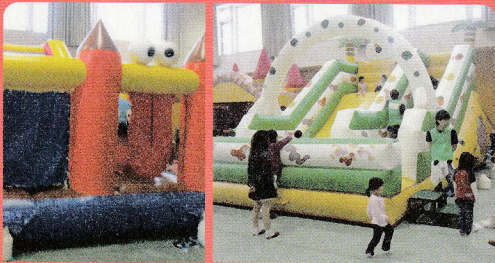

※遊具等の画像はイメージです。

ご案内&お願い

持ち物 ▶ 中シューズ

★保護者の方もご持参ください。

ご利用対象者 ▶

0歳~小学校入学前のお子さま

★必ず保護者同伴をお願いします。

宮古市	9/30 土	グリーンピア三陸みやこ 体育館 ▷宮古市田老
大槌町	10/1 日	大槌町城山公園体育館 体育室 ▷大槌町小槌
久慈市	10/7 土	久慈市民体育館 サブアリーナ ▷久慈市新中の橋
宮古市	10/28 土	シーアリーナ メインアリーナ ▷宮古市小山田
釜石市	10/29 日	中妻体育館 ▷釜石市中妻町
久慈市	11/4 土	久慈市民体育館 メインアリーナ ▷久慈市新中の橋
大船渡市	11/11 土	大船渡市民体育館 ▷大船渡市盛町
陸前高田市	11/25 土	陸前高田市コミュニティホール シンガポールホール ▷陸前高田市高田町

※各会場とも駐車場はご用意しておりませんのでご了承ください。

100回記念 わんぱくひろば

おかげさまで100回を迎え、記念イベントを開催致します!

あの!「ご当地ヒーロー」や「ご当地男性保育士集団」「ご当地ゆるキャラ」等 多くのヒーローが、どこかの会場にやってくるよ!!

【主催・お問い合わせ】
東日本大震災いわて子ども支援センター(岩手県社会福祉事業団)【岩手県からの委託事業】
〒020-0114 岩手県盛岡市高松3-7-33 ☎019-681-2514
ホームページ <http://www.iwate-fukushi.or.jp/kids/>
【後援】宮古市、大船渡市、久慈市、陸前高田市、大槌町、釜石市