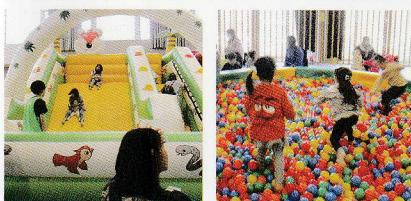

陸前高田市

6/23 日

陸前高田市
総合交流センターアリーナ
(夢アリーナたかた)

宮古市

6/30 日

シーアリーナ
多目的体育館

大槌町

7/6 土

大槌町城山公園
体育館アリーナ

※遊具等の画像はイメージです。

※各会場とも駐車場はご用意しておりませんのでご了承ください。

ご案内 & お願い

4ヶ所で「たにそうアフリカ・アンパ写真展」を「わんぱくひろば」会場内で同時開催します。

久慈会場

5/25 土・6/22 土

大船渡会場

6/1 土

陸前高田会場

6/23 日

持ち物

中シューズ ※保護者の方もご持参ください。

ご利用対象者

0歳~小学校入学前のお子さま
※必ず保護者同伴でお願いします。

- ●参加する際には、必ず保護者とお子様一緒での参加をお願いします。
- ●お子様の安全管理につきまして、保護者の責任となりますので、お子様の側を離れないようにお願いします。
- ●メディアによる撮影や、記録用写真の撮影をさせていただきます。予めご了承ください。
- ●会場内に保護者同伴での休憩コーナー、授乳室を用意しております。
  ※館内での食事はご遠慮ください。
- ●おむつ等のごみは各自必ずお持ち帰りください。また、ペットの同伴はお断りします。
  ※悪天候の事情により日程等を予告なく変更することがございます。

今年度も秋・冬の開催も予定しております。

主催
お問い合わせ

東日本大震災いわて子ども支援センター(岩手県社会福祉事業団)【岩手県からの委託事業】

〒020-0014 岩手県盛岡市高松 3-7-33 ☎019-681-2514

ホームページ <http://www.iwate-fukushi.or.jp/kids/>

後援

宮古市、久慈市、大船渡市、釜石市、山田町、陸前高田市、大槌町