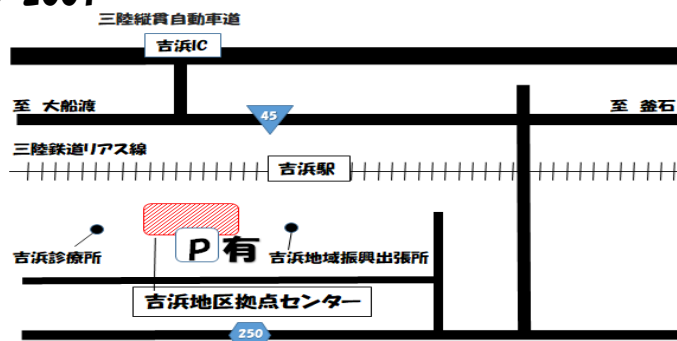

子育てサークル

きっぴんきっず だより

【活動日時】 毎週月曜日 10:00~12:00(祝祭日はお休み)
時間内の出入りは自由ですので、お気軽にどうぞ!

【活動場所】 吉浜地区拠点センター(三鉄吉浜駅併設)
住所 大船渡市三陸町吉浜字上野93-1
TEL:0192-45-2001

【対象者】 乳幼児とご家族、妊婦さんなど、活動に興味のある方はどうぞ!

【活動内容】 広い集会室で、親子で自由にのびのび遊びましょう。
三鉄も見る事ができるよ!