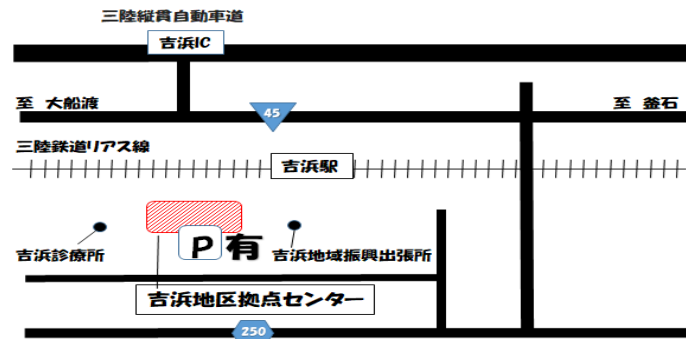

## 子育てサークル

# まっぴんまっず だより

【活動日時】 毎週月曜日 10:00~12:00(祝祭日はお休み)  
時間内の出入りは自由ですので、お気軽にどうぞ！

【活動場所】 吉浜地区拠点センター(三鉄吉浜駅併設)  
住所 大船渡市三陸町吉浜字上野93-1  
TEL:0192-45-2001

【対象者】 乳幼児とご家族、妊婦さんなど、活動に興味のある方どうぞ！

【活動内容】 広い集会室で、親子で自由にのびのび遊びましょう。  
三鉄も見ることが出来るよ！